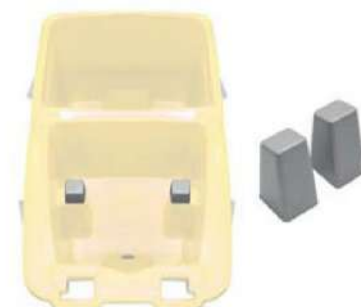

ROKET DARK 50 L

Equipo de fregado doble

- Carro de polipropileno
- Asa reversible en U
- 2 cubos de 25L.
- Ruedas de 80mm con paragolpes

	CÓDIGO	MEDIDAS cm
TEC	201099	80 x 45 x 91
DRY	201100	80 x 45 x 91

NICK STAR 30

Carro con cubos y bolsa

- Carro con cubo de 25L.
- Ruedas de 80mm
- Cubos de 4L.
- Y soporte de bolsa

	CÓDIGO	MEDIDAS cm
TEC	201047	99 x 54 x 114

NICK PLUS 90

Carro con cubos y bolsa

- Carro con cubo de 28L.
- Separador
- Cubos de 4L.
- Y soporte de bolsa

	CÓDIGO	MEDIDAS cm
DRY	201046	79x43x114

EQUIPOS DE FREGADO AKUA

EQUIPOS DE FREGADO SIMPLES Y DOBLES

K-160

Equipo de fregado simple

- Equipo de fregado simple con cubo de 23 L.
- Incluye prensa, carro y ruedas